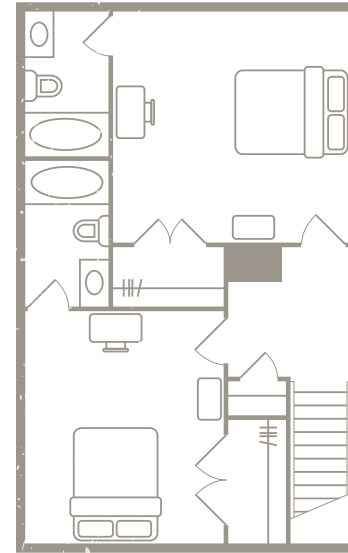

RUTHERFORD

5 BEDROOM, 5.5 BATH

COTTAGE

2,363 sq ft

p: 662-546-4910

 redpoint-starkville.com

TALMADGE

5 BEDROOM, 5.5 BATH

COUPLED COTTAGE 2,263 sq ft

p: 662-546-4910 redpoint-starkville.com