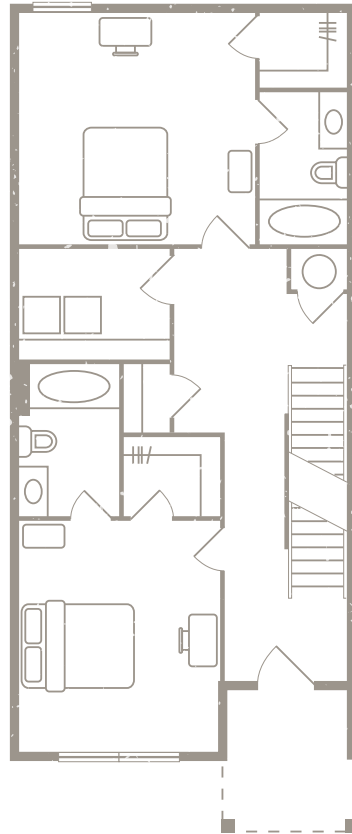

RUTHERFORD

5 BEDROOM, 5.5 BATH

COTTAGE

2,363 sq ft

p: 662-546-4910

 redpoint-starkville.com

TALMADGE

5 BEDROOM, 5.5 BATH

COUPLED COTTAGE 2,263 sq ft

p: 662-546-4910 redpoint-starkville.com