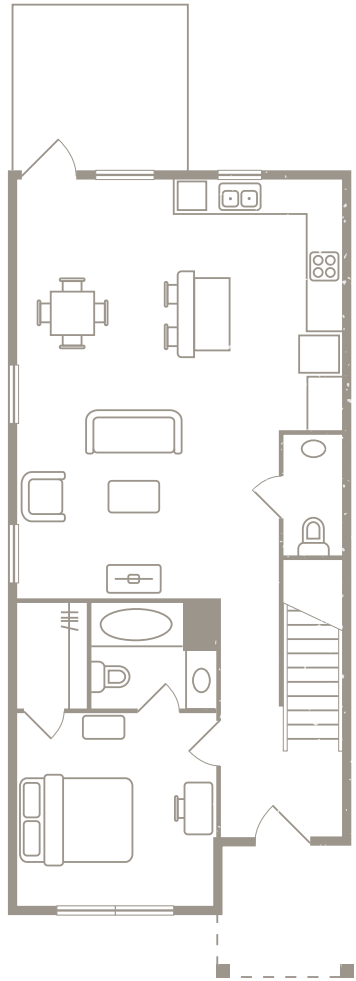

RUTHERFORD

5 BEDROOM, 5.5 BATH

COTTAGE

2,363 sq ft

p: 662-546-4910

 redpoint-starkville.com

TALMADGE

5 BEDROOM, 5.5 BATH

COUPLED COTTAGE 2,263 sq ft

p: 662-546-4910 redpoint-starkville.com