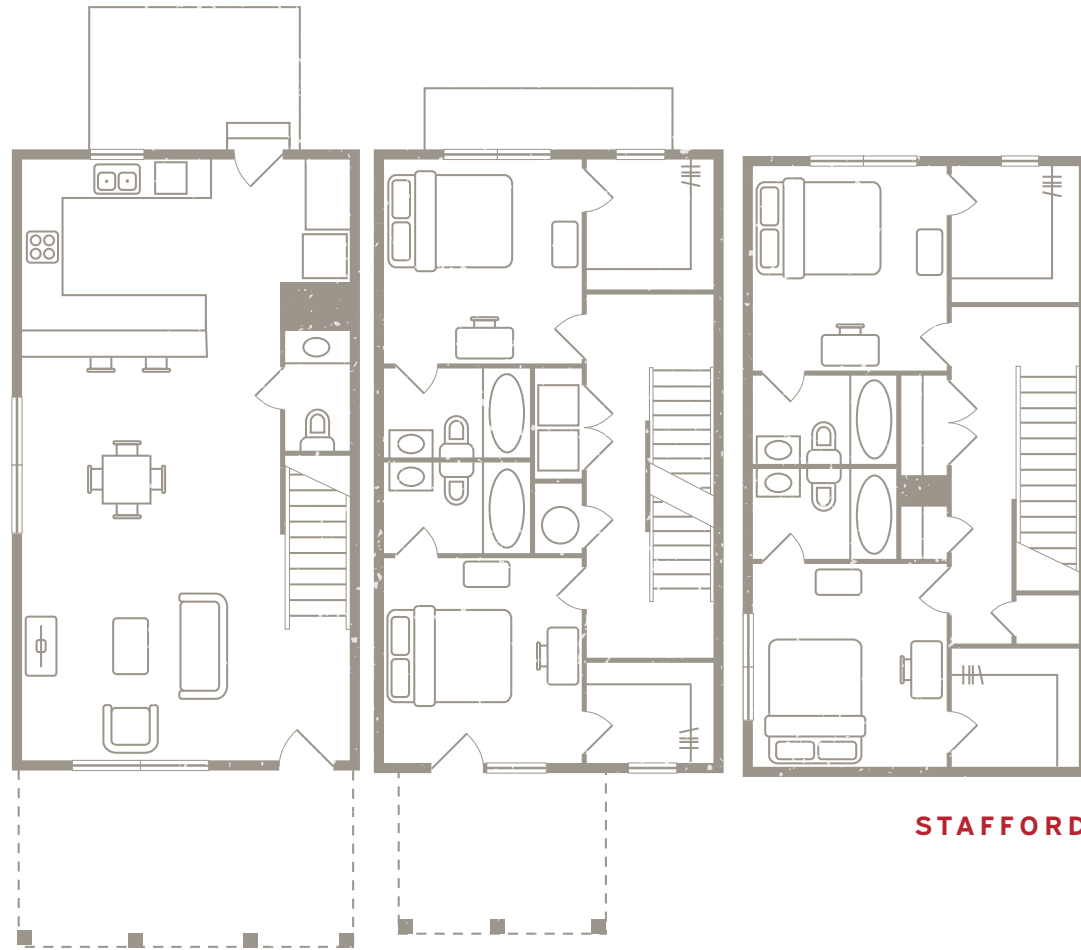

SPRINGMORE

4 BEDROOM, 4.5 BATH

COTTAGE

2,000 sq ft

p: 662-546-4910

 redpoint-starkville.com

STAFFORD

4 BEDROOM, 4.5 BATH

COTTAGE

2,333 sq ft

p: 662-546-4910

 redpoint-starkville.com

LUMPKIN

4 BEDROOM, 4.5 BATH

COUPLED COTTAGE

2,333 sq ft

p: 662-546-4910

 redpoint-starkville.com

MILLEDGE

4 BEDROOM, 4.5 BATH

COUPLED COTTAGE

2,333 sq ft

p: 662-546-4910

 redpoint-starkville.com

CLOVERHURST

4 BEDROOM, 4.5 BATH

COUPLED COTTAGE

1,980 sq ft

p: 662-546-4910

 redpoint-starkville.com