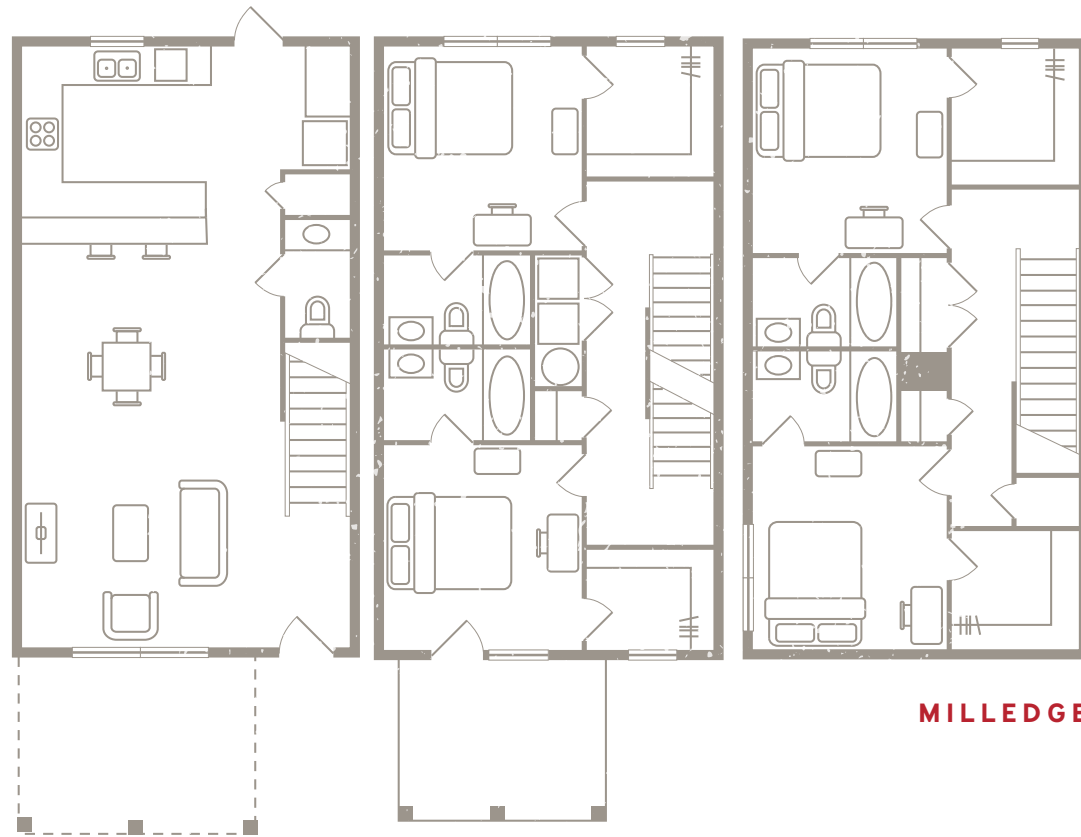

COTTAGE

2,333 sq ft

p: 662-546-4910

 redpoint-starkville.com

LUMPKIN

4 BEDROOM, 4.5 BATH

COUPLED COTTAGE

2,333 sq ft

p: 662-546-4910

 redpoint-starkville.com

MILLEDGE

4 BEDROOM, 4.5 BATH

COUPLED COTTAGE

2,333 sq ft

p: 662-546-4910

 redpoint-starkville.com

CLOVERHURST

4 BEDROOM, 4.5 BATH

COUPLED COTTAGE

1,980 sq ft

p: 662-546-4910

 redpoint-starkville.com