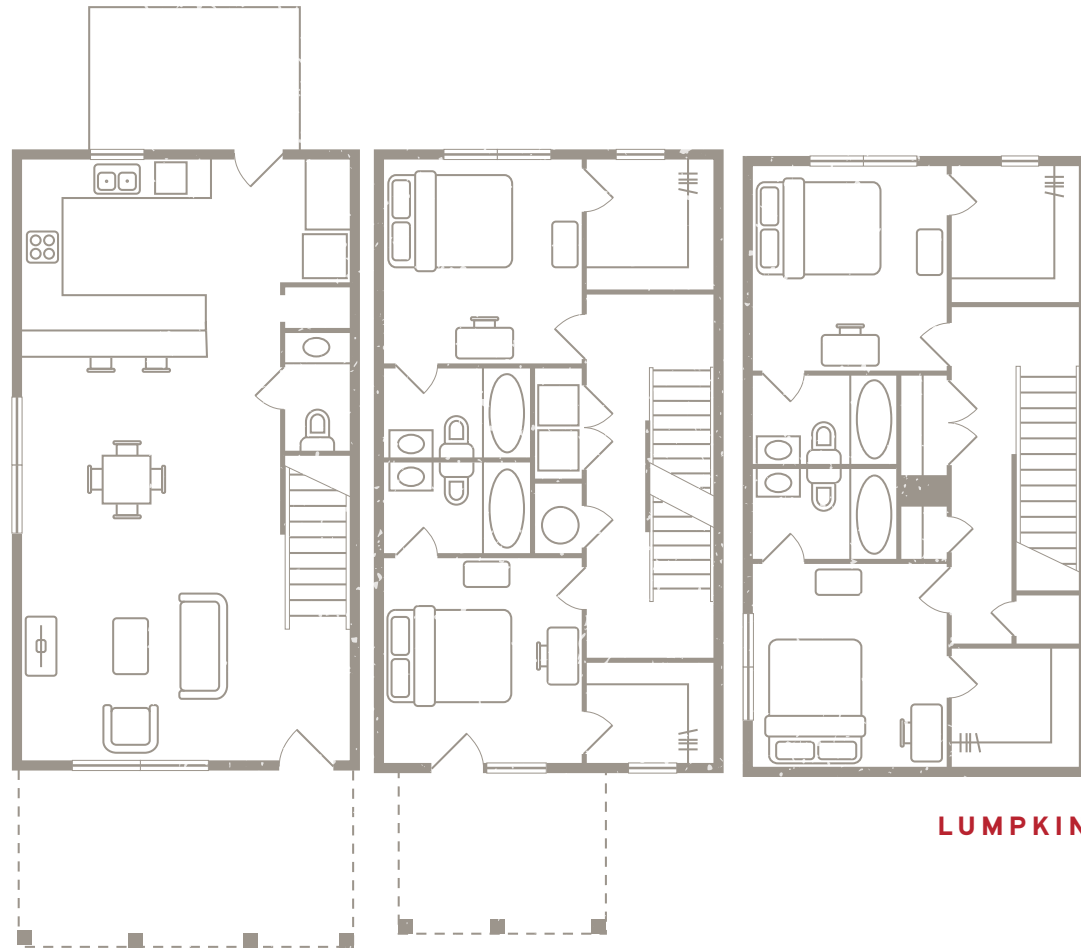

SPRINGMORE

4 BEDROOM, 4.5 BATH

COTTAGE

2,000 sq ft

p: 662-546-4910

 redpoint-starkville.com

STAFFORD

4 BEDROOM, 4.5 BATH

COTTAGE

2,333 sq ft

p: 662-546-4910

 redpoint-starkville.com

LUMPKIN

4 BEDROOM, 4.5 BATH

COUPLED COTTAGE

2,333 sq ft